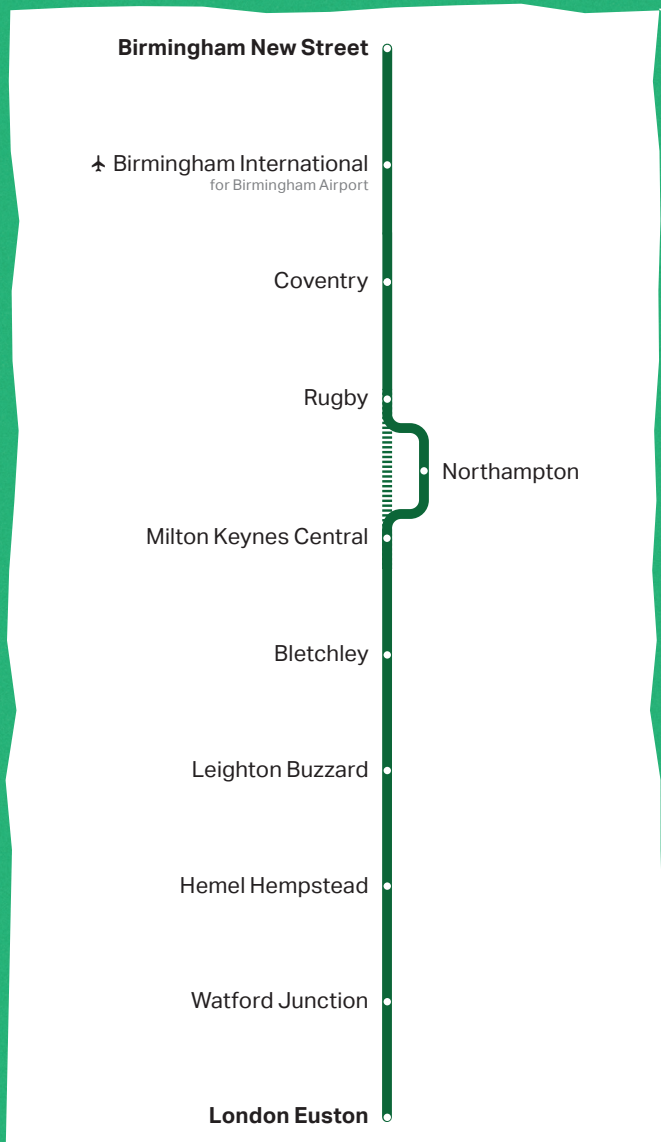

Valid from 11 December 2022 until 20 May 2023

TRAIN TIMES

Birmingham / Northampton to London Euston

National Rail Enquiries

03457 48 49 50
nationalrail.co.uk

Live travel updates

📱 @LNRailway
For help, advice and travel updates

- a Arrival time
- d Departure time
- s Stops to set down only

Services operated by London Northwestern Railway unless otherwise shown

- SN Service operated by Southern
- VT Service operated by Avanti West Coast

Valid from 11 December 2022
until 14 May 2023

Sundays

	VT	1	VT	1	SN	1	1	1	VT	1	1
	1	8	1	8	8	8	8	8	1	8	8
London Euston d	2153	2203	2225	2231		2242	2253	2300	2324	2340	0139
Clapham Junction d					2219						
Shepherd's Bush d					2233						
Wembley Central d											
Harrow & Wealdstone d		2215		2242	2250	2255	2307	2313		2352	0151
Bushey d				2247s			2312s			2357s	
↔ Watford Junction d	2212u	2222	2241u	2251	2258a	2303	2315	2320	2339u	0001	0158
Kings Langley d				2256				2324		0005	0203
↔ Apsley d				2300				2328		0009	0207
↔ Hemel Hempstead d		2229		2302		2311	2323	2331		0012	0210
↔ Berkhamsted d		2234		2307		2316	2328	2336		0017	0215
↔ Tring d		2239				2321	2333	2341		0022	0220
Cheddington d		2244				2326		2346		0027	
↔ Leighton Buzzard d		2251		2320		2333	2343	2353		0034	0230
↔ Bletchley d		2258		2327		2340	2350	2359		0041	0237
↔ Milton Keynes Central a	2245	2306	2313	2335		2348	2358	0008	0012	0049	0246
↔ Milton Keynes Central d	2247	2307	2314	2336		2349	2358	0008	0013	0050	
↔ Wolverton d		2311		2339			0002	0012		0054	
↔ Northampton a		2325		2353		0005	0017	0026		0107	
↔ Northampton d		2333									
Long Buckby d		2344									
↔ Rugby d	2323	2355	2348						0048s		
↔ Coventry d	2334	0005a	2359						0059s		
↔ Birmingham International d	2345		0010						0112s		
↔ Birmingham New St a	2355		0022						0123		